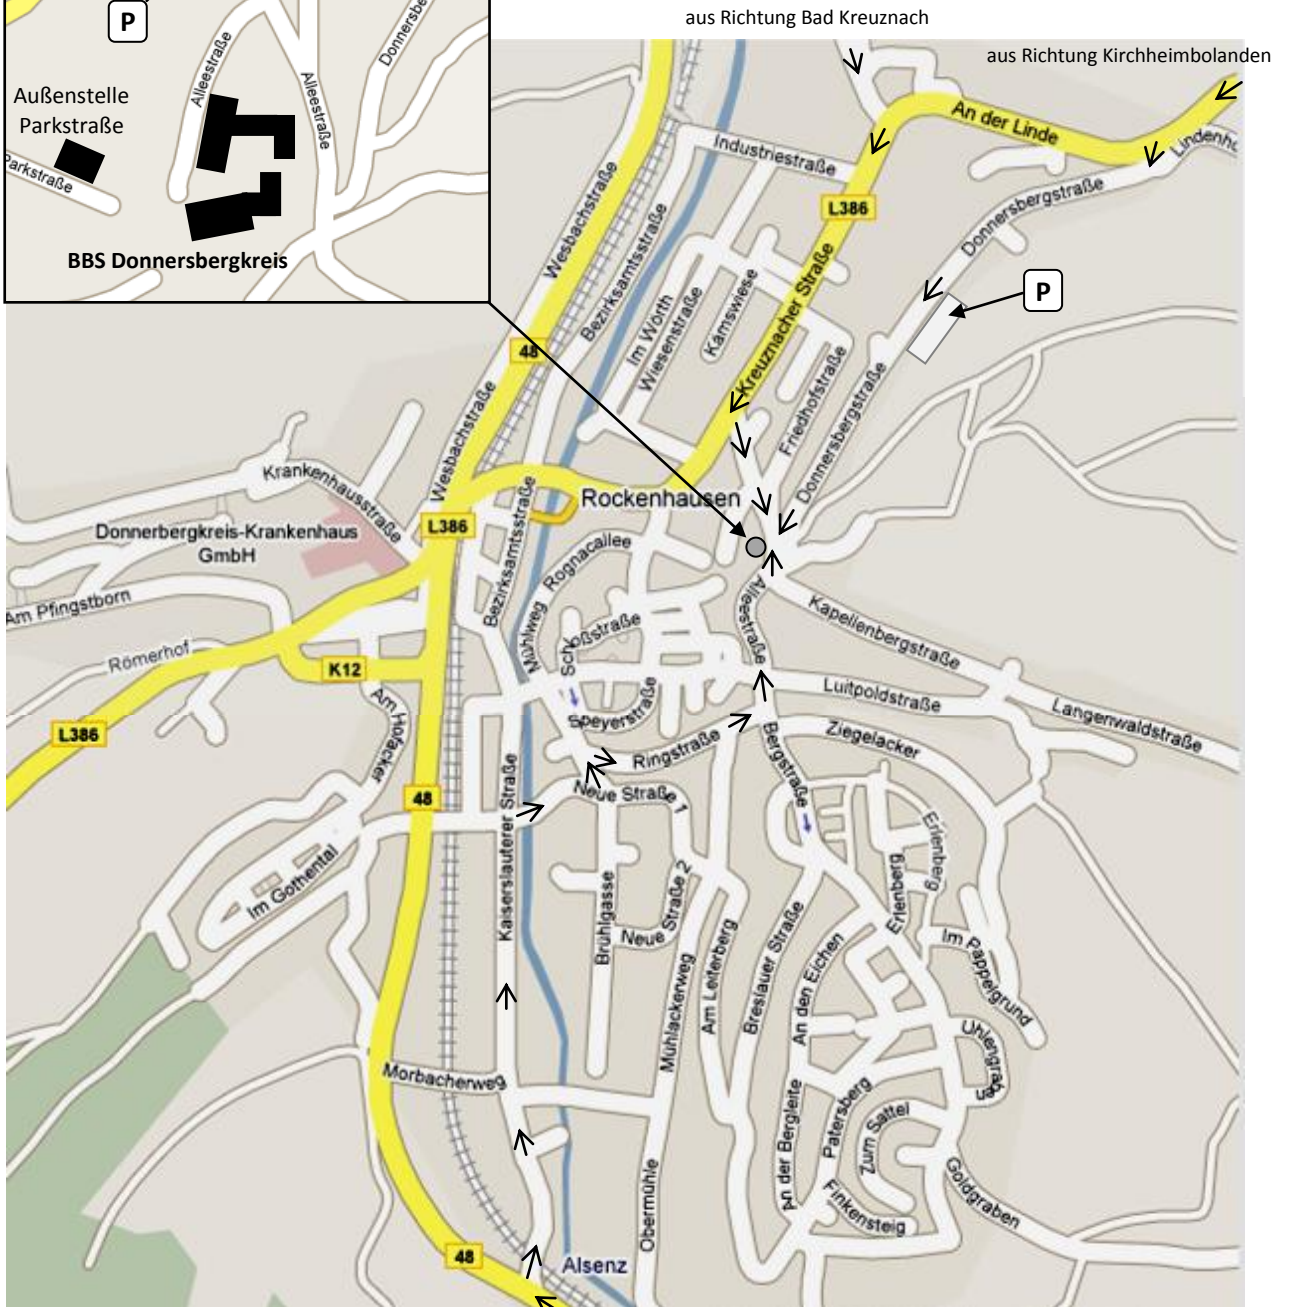

# Anfahrt zur BBS Donnersbergkreis (Schulstandort Rockenhausen)

## Berufsbildende Schule Donnersbergkreis

Alleestraße 8  
67806 Rockenhausen  
Telefon 06361-92110

aus Richtung Winnweiler / A63